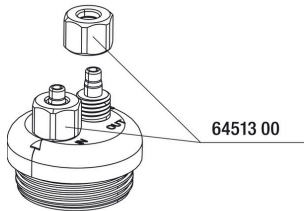

JBL PROFLORA Taifun P
 Mini CO₂-diffuser voor zoetwater nano-aquaria

JBL PROFLORA SafeStop

 Accessoires

JBL PROFLORA T3
Speciale slang voor CO2-
installaties voor aquaria

JBL PROFLORA SafeStop

Vervangende onderdelen