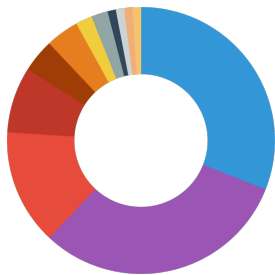

Zusammensetzung

Maismehl	
Weizenmehl	
Lachsmehl	
Sojamehl	
Reismehl	
Weizenkeime	
Garnelenmehl	
Spinat	
Spirulina	
Hefeextrakt	
Apfelextrakt	
Grünmehl	

Zusatzstoffe

Farbstoffe
Lebensmittelfarbstoff Tartrazin E 102
Lebensmittelfarbstoff rot E124
Lebensmittelfarbstoff Patentblau E 131

Vitamine, Provitamine und andere chemisch definierte Stoffe mit ähnlicher Wirkung (pro 1000 g)	
Vitamin A	25000 I. E.
Vitamin E	300 mg
Vitamin C(stabil)	200 mg