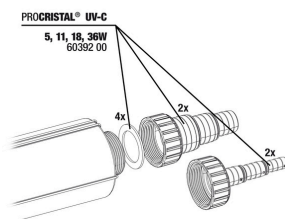

JBL PROCRISTAL UV-C 36 W

Vervangende onderdelen

JBL PC UV-C elektrische eenheid

JBL PC UV-C branderbescherming set

JBL PC UV-C set kolven kwartsglas

JBL PC UV-C 36W behuizing 4-delige set