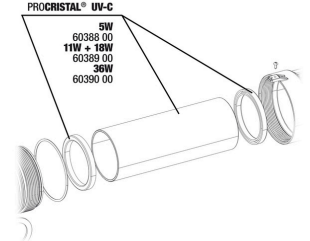

JBL PC UV-C Set Glasmantel+Reflektor