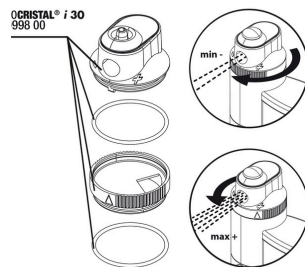

JBL CP i30 slang 4/6+ kap luchttoevoer