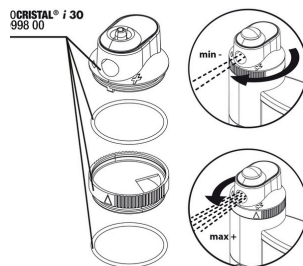

JBL PC i30 Schlauch 4/6+Kappe Lufteinzug

JBL PC i30 Wasserauslauf mit Regulierung