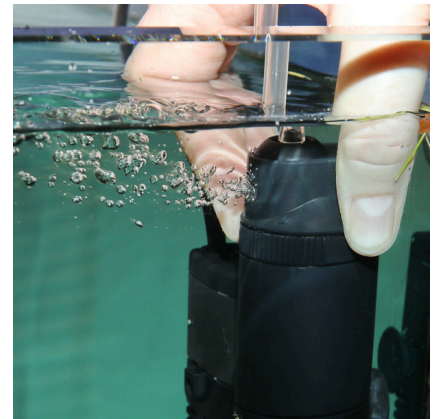

JBL PROCRISTAL i30

Innenfilter für Aquarien von 10-60 l

Geeignet für: 

- Für kristallklares und sauerstoffreiches Wasser: Innenfilter für Aquarien von 10-60 l Volumen mit regelbarer Pumpenleistung bis 200 l/h
- Einfache Montage: Saugnäpfe an einer Seite des Filters anbringen (beide Seiten möglich), Andrücken des Filters an gewünschter Stelle, Positionierung so, dass sich der Wasserauslauf ca. 2 cm unter der Wasseroberfläche befindet
- Keine Gefahr für Kleinfische und Garnelen: Kein Einsaugen durch feine Oberfläche, Wasserauslauf in jede Position drehbar und Stärke regelbar, passend für jedes Aquarium ab 14 cm Höhe
- TÜV geprüft, 4 Jahre Garantie, stromsparend (3,7 W), Maße: (L x B x H) 7,6 x 4,1 x 12,0 cm
- Lieferumfang: 1 anschlussfertiger Innenfilter mit Filterschwamm und Aktivkohlepatrone, Luftansaugstutzen, 3 Saughaltern und 150 cm Kabel

Effektiv

Der JBL ProCristal hat eine eigene Filterkammer für Spezialfiltermaterial gegen Algenwuchs oder für besonders klares Wasser. Das Wasser des Aquariums fließt großflächig und langsam durch den Filter, wo es gereinigt und anschließend in das Aquarium zurück gefördert wird. Der Auslauf des Filters ist stufenlos mit einem Schieber regelbar.