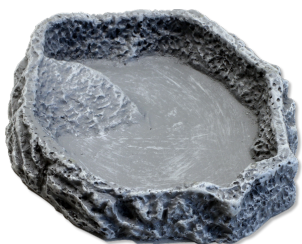

# JBL ReptilCava SAND

Grot voor terrariumdieren. Zandkleurig

Geschikt voor:  

- Individuele vormgeving van het terrarium: Zandkleurige grot in zandsteenoptiek als uitwijkplaats voor terrariumbewoners
- Zonder giftige stoffen: gekleurde hars - Geen afgifte van schadelijke stoffen
- Zwaar design voorkomt onbedoeld omstoten
- ReptilCava - terrariumgrot: In verschillende kleuren en afmetingen verkrijgbaar
- Inhoud: 1 grot voor terrariumdieren, JBL ReptilCava, zandkleurig. Leverbaar in 6 afmetingen.

## Soortgelijke producten

Een compleet overzicht vindt u hier: <https://www.jbl.de/qr/71096>

**JBL ReptilBar GREY**  
Voeder-, drink- en badplaats  
voor terrariumdieren

**JBL ReptilBar RED**  
Rode voeder-, drink- en  
badschaal voor  
terrariumdieren