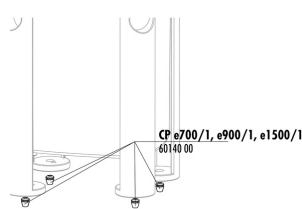

JBL CP e Bodenteil
 Startknopf

60143

JBL CP e Dichtung
 Anschlussblock

JBL CP e Verteilerplatte

JBL CP e Dichtung
 Pumpenkopf

CP e700/1, e900/1, e1500/1
 60140 00

JBL CP e4/7/9/1500/1,2
 Gummipuffer

JBL CP e Korbeinsatz
 oben