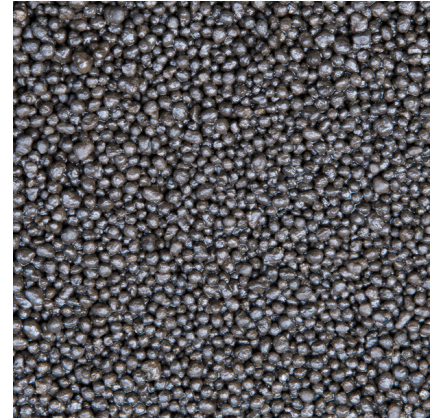

# JBL PROSCAPE SHRIMPS SOIL BROWN

Bruine bodemgrond voor garnalenaquaria

Geschikt voor: 

- Soil zonder aanvullende voedingsstoffen voor garnalenaquaria: Speciale bodemgrond voor aquascaping aquaria
- Door de onthardende werking bijzonder geschikt voor garnalen en andere dieren die de voorkeur geven aan zacht water
- Vitale plantengroei: Optimale zuurstofverzorging en circulatie door middelgrote korrels. Directe verzorging van voedingsstoffen en mineralen.
- Tropische waterwaarden: Licht zure pH-waarde en geringe carbonaathardheid. Reduceert de hardheid van het water - water wordt zacht
- Inhoud: 1 zak ProScape ShrimpSoil Brown

# JBL PROSCAPE SHRIMPS SOIL BROWN