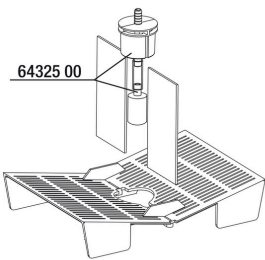

JBL BH Oxygen
afdekking, 1 set

JBL BabyHome Oxygen
waterafvoer, 1 set