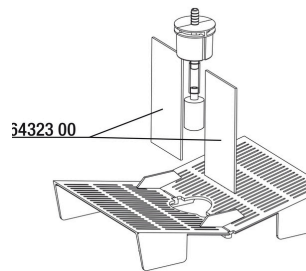

JBL BabyHome Oxygen
scheidingswand