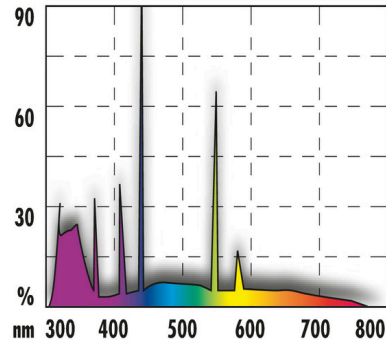

# JBL SOLAR REPTIL SUN ULTRA T5

Speciale T5 terrariumlamp voor woestijndieren

Geschikt voor:

- Voor alle woestijndieren die in hun natuurlijke leefomgeving vol zonlicht ontvangen
- Lichtspectrum afgestemd op de natuurlijke lichtbehoefte van dagactieve woestijndieren
- Hoge UV-afgifte: 63% UV-A bevordert de activiteit, de eetlust en het soortspecifieke voortplantingsvermogen. 12% UV-B zorgt voor een optimale calciumstofwisseling.
- Dagelijks gebruik: 9 tot 11 uur
- Volspectrum kleurweergave wordt minimaal 12 maanden gegarandeerd. Incl. herinnering t.b.v. vervanging