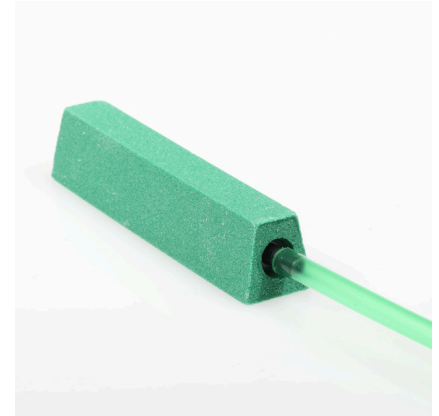

# JBL ProSilent Aeras Micro

Uitstroomsteen voor fijne luchtbelletjes

Geschikt voor:

- Toebehoren voor luchtpompen in het aquarium: Uitstroomsteen van een extra fijnporige kwartzandmix - Voor bijzonder fijne luchtbelletjes. Extreem groot uitstroomoppervlakte.
- Eenvoudige aansluiting van de uitstroomsteen aan de luchtpomp (niet inbegrepen). Plaats vervolgens in het aquarium
- Onopvallende montage door de groene kleur
- Voor zoet- en zoutwateraquaria: Langwerpige kegelvormige uitstroomsteen
- Inhoud: 1 uitstroomsteen voor fijne luchtbelletjes, Aeras Micro S

**JBL ProSilent Control**  
 Regelbare precisie  
 luchtafsluitkraan

**JBL ProSilent Tube**  
 Kwalitatief hoogwaardige  
 siliconenslang