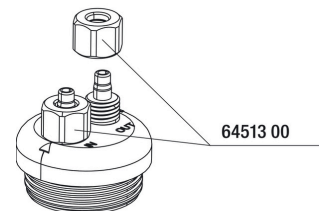

JBL PROSILENT a300

Vervangende onderdelen

JBL PS membraanset
a100 - a400

JBL PS a100 - a400
schroeven

JBL PS a300/400
luchtaansluiting