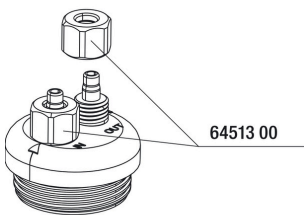

JBL PROSILENT a100

Vervangende onderdelen

**JBL PS a100/200
luchtaansluiting**

**JBL PS membraanset
a100 - a400**

**JBL PS a100/200
membraananker**

**JBL PS a100 - a400
montageplaat**