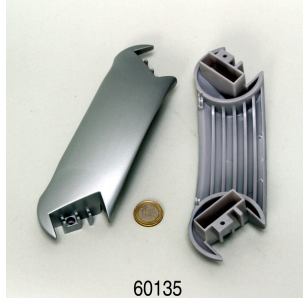

JBL CP e slangmoer

JBL CP e dichting
 aansluitblok

JBL CristalProfi e901 greenline

Vervangende onderdelen

JBL Tormec activ
 Actieve turfpellets voor
 zoetwateraquaria

JBL CP e handvat
 pompenkop

JBL CP e afdekking
 pompenkop