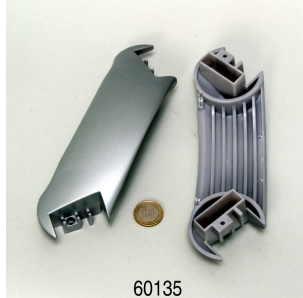

**JBL CPe Joint bloc
 raccordement**

JBL CristalProfi e901 greenline

Pièces détachées

JBL Tormec activ
 Bâtonnets de tourbe active
 pour aquariums d'eau douce

JBL CPe Poignée tête de pompe

JBL CPe, couvercle tête de pompe