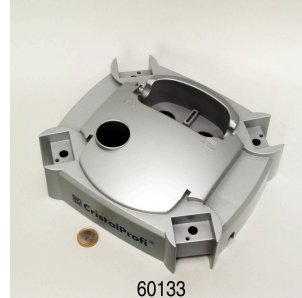

60146
 JBL CPe, écrou tuyau

60143
 JBL CPe Joint bloc raccordement

JBL CristalProfi e701 greenline

Pièces détachées

**JBL CP
 e4/7/9/15/1900/1 Kit
 Robinet d'arrêt**

**JBL CPe Clip pour
 boîtier**

**JBL CPe, couvercle tête
 de pompe**