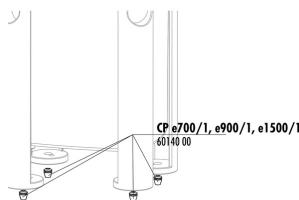

JBL CristalProfi e701 greenline

Pièces détachées