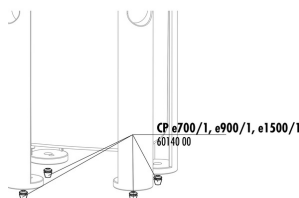

JBL CristalProfi e701 greenline

Ersatzteile