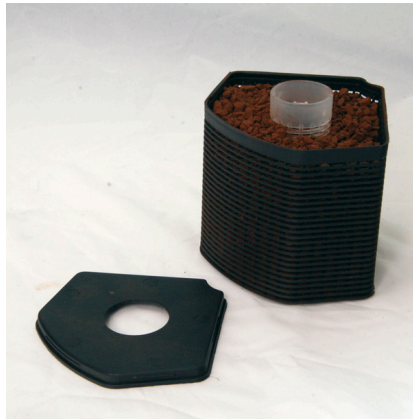

## JBL PhosEx Ultra CristalProfi i60/80/100/200

Fosfaatverwijderaar voor JBL CristalProfi i

Geschikt voor:   

- Lost algenproblemen op door de algenvoedingsstof fosfaat uit het aquariumwater te verwijderen
- Filtercartouche in plaats van de filterspons in een filtermand van de JBL binnenfilter (CristalProfi i 60, 80, 100, 200) plaatsen
- Volledig gebruiksklaar met binnenbuis. Kan, indien nodig, opnieuw gevuld worden met JBL PhosEx ultra
- Na 2-3 maanden vernieuwen of fosfaatgehalte controleren met de JBL Fosfaattest en bij een hernieuwde stijging een nieuwe filterinput gebruiken (of opnieuw met JBL PhosEx ultra vullen)
- Inhoud: 1 filterinzet met 190 ml JBL PhosEs ultra fosfaatverwijderaar voor 50 - 100 liter