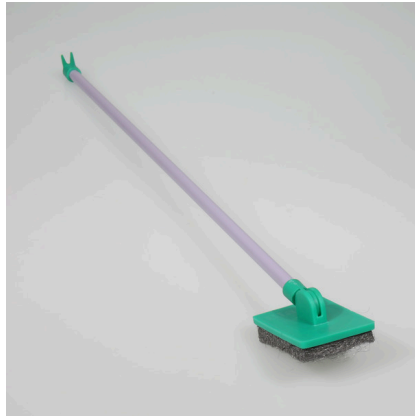

# JBL Blanki Set

Lave-vitre d'aquarium anti-rayures avec manche

Préconisé pour :

- Élimine en quelques minutes les algues, le calcaire et autres impuretés sur les vitres d'aquarium : lave-vitres anti-rayures.
- Manipulation confortable : lave-vitres avec manche. Élimination facile des algues les plus tenaces.
- Sécurité des enfants : chimiquement neutre, sans lame de rasoir, ne rouille pas. Également adapté aux vitres bombées
- Remarque : ne convient pas aux vitres en plastique. Aucun contact du coussin de nettoyage avec du sable.
- Compris dans la livraison : 1 lave-vitre d'aquarium anti-rayures avec manche. Manche (45 cm) et coussin de nettoyage.