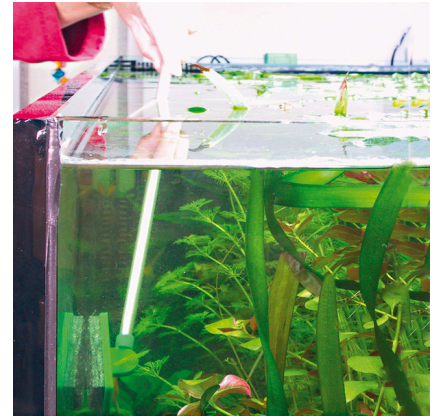

# JBL Blanki Set

Lave-vitre d'aquarium anti-rayures avec manche

Préconisé pour :

- Élimine en quelques minutes les algues, le calcaire et autres impuretés sur les vitres d'aquarium : lave-vitres anti-rayures.
- Manipulation confortable : lave-vitres avec manche. Élimination facile des algues les plus tenaces.
- Sécurité des enfants : chimiquement neutre, sans lame de rasoir, ne rouille pas. Également adapté aux vitres bombées
- Remarque : ne convient pas aux vitres en plastique. Aucun contact du coussin de nettoyage avec du sable.
- Compris dans la livraison : 1 lave-vitre d'aquarium anti-rayures avec manche. Manche (45 cm) et coussin de nettoyage.