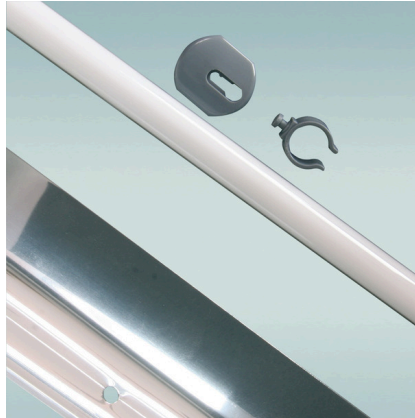

JBL SOLAR REFLECT clipset

Houder voor TL-buizen

Geschikt voor:     

- Kunststof houders voor het bevestigen van TL-buizen aan reflectoren. Voor een optimale verlichting van aquaria/ terraria.
- Eenvoudige montage: Clip door opening aan de onderste reflectorplaat bevestigen, cliphouder aan de bovenste plaat op de clip steken. Fixeren door te schuiven. Optimale cliphouder voor eenvoudig wisselen.
- Clip van UV bestendig kunststof.
- Niet geschikt voor TL-buizen in een tandemschakeling.
- Inhoud: cliphouder voor TL-buizen (2 stuks), Clip Set Solar Reflect

JBL SOLAR REFLECT clipset

Productinformatie

Maximale verlichting zonder extra energiekosten

Een optimale verlichting van het aquarium/ terrarium is belangrijk voor de groei van planten en koralen als ook voor het minimaliseren van de algengroei. Door de inzet van reflectoren wordt een maximale lichtopbrengst bereikt - zonder extra energiekosten. Bovendien beschermt het tegen verblinding gedurende werkzaamheden in het aquarium.

Houders voor het bevestigen reflectoren aan TL-buizen.

Clip aan de onderste reflectorplaat bevestigen, cliphouder aan de bovenste plaat op de clip steken. Fixeren door te schuiven. Niet geschikt voor TL-buizen in een tandemschakeling.