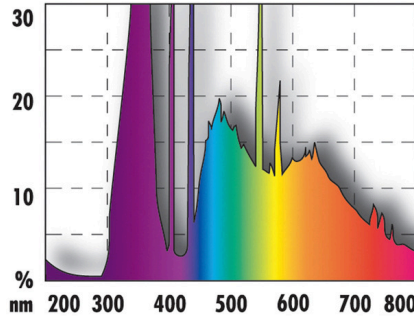

JBL SOLAR REPTIL SUN T8

Speciale T8 terrariumlamp voor woestijndieren

Geschikt voor:

lichtstoffröhren

Grün = höchste
Rot = schwächste

T8 Mitbewerber H.				
RG8				
30 W				
UV-B	Lux	UV-A	UV-B	
0,07	9400	1,46	0,04	
0,02	2500	0,30	0,02	
0,01	1400	0,16	0,01	
0,01	1020	0,11	0,01	
0,01	650	0,09	0,00	
0,01	510	0,07	0,00	
0,00	400	0,06	0,00	
0,00	319	0,05	0,00	
0,00	270	0,04	0,00	
0,00	230	0,04	0,00	
0,00	190	0,03	0,00	
0,00	102	0,02	0,00	
0,00	77	0,01	0,00	

- Voor alle woestijndieren die in hun natuurlijke leefomgeving vol zonlicht ontvangen
- Lichtspectrum afgestemd op de natuurlijke lichtbehoefte van dagactieve woestijndieren
- Hoger aandeel UV-B (8,0 %).
- Hoger aandeel UV-A (36,0 %)
- Volspectrum kleurweergave wordt minimaal 12 maanden gegarandeerd. Incl. herinnering t.b.v. vervanging