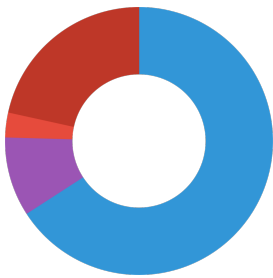

JBL Energil

Type d'aliment	Poissons et crustacés entiers
Sous-type de produit	Aliment complet pour tortues d'eau et des marais
Dosage	Les jeunes tortues encore en pleine croissance doivent recevoir 2 à 4 fois par jour (selon leur taille) autant de nourriture dans la zone aquatique qu'elles en ingèrent en 10 minutes. Pour les tortues adultes, 4 à 5 nourrissages par semaine de la même manière suffisent.

Constituants analytiques

Protéines	55 %
Teneur en graisses	8 %
Fibres brutes	2.5 %
Cendres brutes	18 %