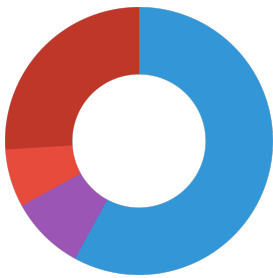

JBL Gammarus Nachfüllpack

Futterart	getrocknete Bachflohkrebse
Subprodukttyp	Ergänzungsfuttermittel für Sumpf- und Wasserschildkröten
Dosierung	Junge, noch wachsende Schildkröten sollten je nach Größe 2 - 4 Mal täglich im Wasserteil soviel Futter bekommen, wie in ca. 10 Minuten gefressen wird. Erwachsene Tiere genügen 4 - 5 Fütterungen pro Woche in der gleichen Weise

Analytische Bestandteile

Protein	48.6 %
Fettgehalt	7.6 %
Rohfaser	5.9 %
Rohasche	21.8 %