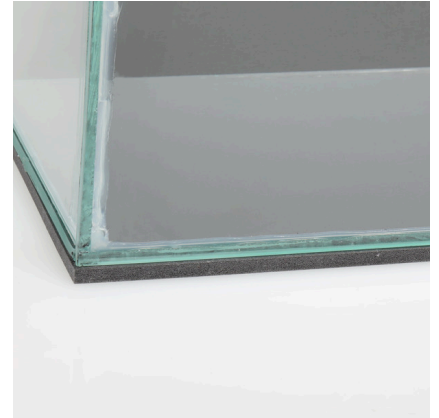

# JBL AquaPad

Speciale ondergrond voor aquaria en terraria

Geschikt voor:    

- Voorkomt spanning in het glas - compenseert ongelijke ondergrond onder aquarium en in het aquarium bij steenconstructies
- Eenvoudig in gebruik: plaats de AquaPad onder het aquarium en in het aquarium bij zware steenconstructies
- Compenseert oneffenheden, voorkomt warmteverlies en piekbelasting in het aquarium door zware stenen
- Verhindert glasbreuk, brengt stabiliteit
- Inhoud: 1 speciale ondergrond voor aquaria en terraria