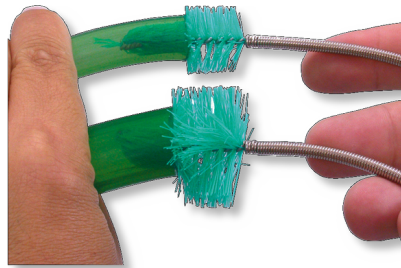

# JBL Cleany

Dubbele slangborstel voor slangen van 9 - 30 mm

Geschikt voor:    

- Voor zuivere slangen aan filters en pompen teneinde een verminderde capaciteit door vervuiling te voorkomen
- Eenvoudig in gebruik: de geschikte slangborstel in de slang schuiven en reinigen
- 160 cm lang - Reinigt alle slangen met een interne doorsnede van 9 tot 30 mm (bijv. ALLE JBL buitenfilters)
- Tot 30% meer filtercapaciteit. Voorkomt vermogensverlies: Volle doorstroomcapaciteit. Bewaart het biologische evenwicht in het aquarium.
- Inhoud: 1 stalen spiraal met een lengte van 160 cm met een kleine en een grote reinigingsborstel aan elk uiteinde

### Schone slangen

De dubbele slangborstel van JBL zorgt door de grote flexibiliteit van het stalen spiraal met borstel aan het einde voor schone slangen en zo voor 30% meer filtercapaciteit. De regelmatige reiniging bewaart het biologische evenwicht in het aquarium en voorkomt vermogensverlies van het filter.

De interne vervuiling van de slang is niet alleen terug te leiden naar algen maar ligt ten grondslag aan een normaal biologisch proces: er vormen zich bacteriële vlakten binnenin op het kunststof die voor de vissen verder niet problematisch zijn. Deze "slijmachtige" aanslag vermindert echter de waterdoorstroming tot wel 30%!