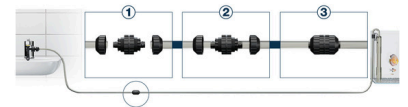

JBL Aqua In Out verlenging

Slangverlenging voor waterwisselset Aqua

Geschikt voor:     

- Niet met emmers slepen, niet met uw mond aanzuigen: Waterwisselset met aansluiting voor de waterkraan met waterstraalpompe en bodemreiniger voor aquaria
- Eenvoudige installatie: Klaar voor aansluiting met 2 schroefdraadadapters voor 22 x 1 en 24 x 1 binnenschroefdraad of zonder adapter aan 3/4 duim slangschroefdraad
- Slangverlenging - Lengte: 8 m, diameter: 12/16 mm.
- Veilig: Inclusief slangkoppeling met klemverschroefing
- Inhoud: 1 slangverlenging voor Aqua In/Out. Lengte: 8 m, Ø 12/16

JBL Aqua In Out verlenging

Productinformatie

Regelmatige waterwisseling

Voer-, plantenresten en stofwisselingsproducten belasten het aquariumwater. Daar het filter deze stoffen niet volledig uit het water kan verwijderen moet met regelmaat een gedeeltelijke waterwisseling worden ingepland. De JBL In/Out maakt de waterwisseling eenvoudig en zorgt, zonder met emmers te slepen, voor schoon aquariumwater.

Eenvoudige installatie

Waterstraalpompe met de waterkraan verbinden. Lange slang met kogelgewricht aan de waterstraalpompe aansluiten. Het andere eind van de lange slang aan de molmklok aansluiten door middel van de los ingesloten slangafsluitkraan en het korte stuk slang. Hang de molmklok in het aquarium. Afsluitkraan aan de waterstraalpompe en slangafsluitkraan open zetten. Waterkraan vol opendraaien. Het voorbij stromende water zuigt het aquariumwater aan. Gedurende het afzuigproces met de molmklok de aquariumbodem reinigen. Om het aquarium weer te vullen sluit u de afsluitkraan aan op de waterstraalpompe en laat u vers water in het aquarium stromen.