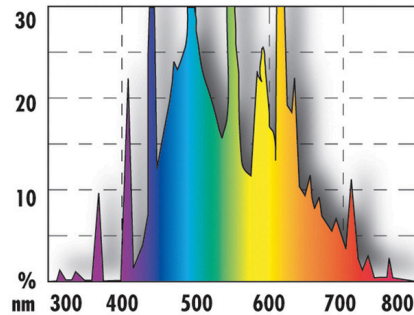

JBL SOLAR NATUR T5 ULTRA 24-39 W

T5 volspectrum daglichtbuis voor zoetwateraquaria

Geschikt voor:  

- Solar TL-buis voor vissen en planten uit zonovergoten wateren zoals de meren van Malawi en Tanganjika
- Eenvoudige installatie: De TL-buis met T5-sokkel in de fitting plaatsen en draaien totdat de buis vastklikt
- Ideale kleurtemperatuur voor planten en vissen: 9.000 Kelvin - Best mogelijk algenremming: volledige fotosynthese
- Uitstekend licht door hoog aantal lumen. Wetenschappelijk getest door IFM Geomar: Spectrum vergelijkbaar met zonlicht
- Volspectrum kleurweergave wordt 2 jaar gegarandeerd. Incl. herinnering t.b.v. vervanging