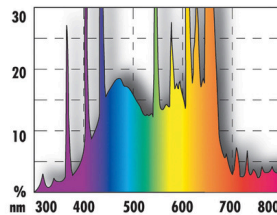

JBL SOLAR COLOR

T8 TL-buis voor intensieve kleuren

Geschikt voor:

- Solar TL-buis voor krachtige kleuren in het zoetwateraquarium. Bevordert de plantengroei
- Eenvoudige installatie: De TL-buis met T8-sokkel in de fitting plaatsen en draaien totdat de buis vastzit.
- Intensieve kleuren door vergroot aandeel rood en blauw in het spectrum: Volledige kleurenpracht van vissen en planten
- Uitstekende verlichting door hoog aantal lumen. Wetenschappelijk getest door IFM Geomar: Spectrum vergelijkbaar met natuurlijk zonlicht
- Volspectrum kleurweergave wordt minimaal 12 maanden gegarandeerd. Incl. herinnering t.b.v. vervanging