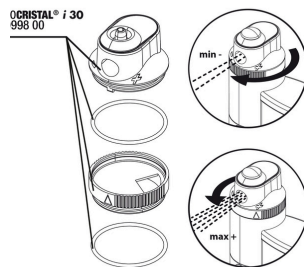

JBL PC i30 base plate

PROCRISTAL® i 30
61025 00

JBL PC i30/ProFlow t300/500 suction cups

PROCRISTAL® i 30
61026 00

2x

JBL PC i30 O-ring

PROCRISTAL® i 30
61025 00

min