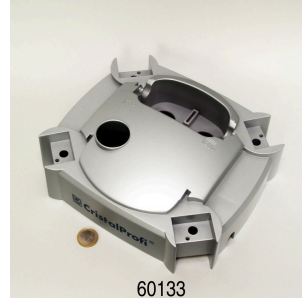

JBL CristalProfi e701 greenline

Spare parts

**JBL CP
 e4/7/9/15/1900/1
 stopcock set**

JBL CP e casing clip

**JBL CP e pump head
 cover**

**JBL CP e distributor
 plate**

**JBL CP e pump head
 washer**

**JBL CP e4/7/9/1500/1/2
 rubber buffer**