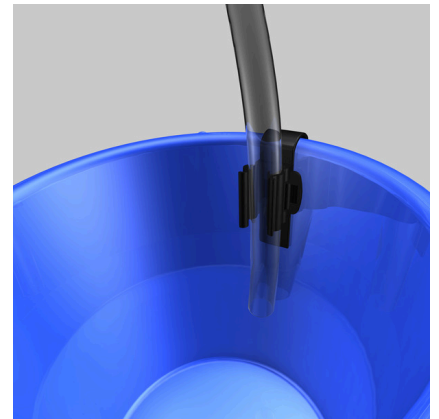

JBL ClipSafe Vario

Einstellbare Aquarien- Schlauch Halte-Clips 9-27 mm

Geeignet für:   

- Befestigen Sie Aquarienschläuche z. B. beim Wasserwechsel einfach und sicher am Aquarienrand und Eimer
- Einfache Anwendung: Kunststoffclip einfach am Aquarien- und Eimerrand aufschieben. Schlauch bei Nichtbenutzung oder zur Sicherung gegen unbeabsichtigtes Herausrutschen in die Clips einschieben
- Sicher: Verhinderung von Überschwemmungen und nassen Fußböden durch unkontrollierte Bewegungen des Schlauchs
- Klemmung für Schläuche zwischen 9 und 27 mm per Rasterung einstellbar. Klemmung an Scheibe/ Eimer für max. ca. 2,5 cm
- Lieferumfang: 2 Schlauch Halte-Clips (9-27mm) + 2 Schaumstoffpads zum Scheibenschutz

JBL ClipSafe Vario

 Zubehör

JBL AquaSchlauch GRÜN

Zugeschnittener grüner
Schlauch für Aquarien & Teiche

JBL AquaSchlauch GRAU

Zugeschnittener grauer
Schlauch für Aquarien & Teiche

JBL ClipSafe Vario

Produktinformationen

Schlauch-Halte-Clips für jede Gelegenheit

Die Halteclips von JBL verhindern nasse Fußböden und Überschwemmungen bei der Arbeit am Aquarium. Die Schläuche können sicher am Eimer oder am Aquarium fixiert werden und so werden unkontrollierte Bewegungen des Schlauchs vermieden. Die Clips verfügen über eine stabile Rasterung für eine variable Einstellung auf Schlauchdurchmesser von 9-27 mm Durchmesser.