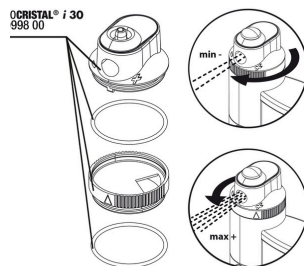

JBL PC i30 Schlauch 4/6+Kappe Lufteinzug