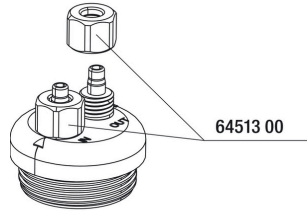

**JBL Überwurfmutter
Luft/CO2-Schlauch**