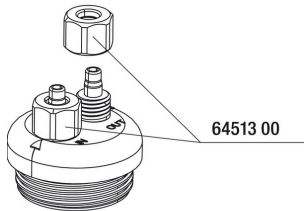

# JBL ProSilent Safe

Ersatzteile

**JBL Überwurfmutter  
Luft/CO2-Schlauch**