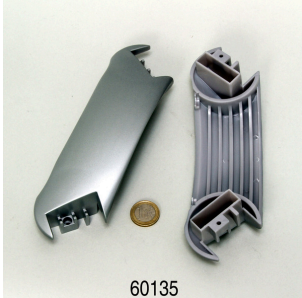

JBL CristalProfi e701 greenline

Ersatzteile

60135