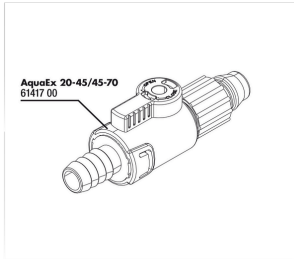

JBL PROCLEAN AQUA EX 45-70

Accesorios

JBL ClipSafe Vario

Clips ajustables para tubos de
acuuario de 9-27 mm

JBL PROCLEAN AQUA EX 45-70

Piezas de repuesto

Llave de paso JBL
AquaEx 20-45/45-70

JBL PROCLEAN AQUA EX 45-70