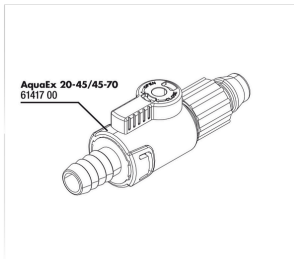

JBL PROCLEAN AQUA EX 20-45

Accesorios

JBL ClipSafe Vario

Clips ajustables para tubos de
acuuario de 9-27 mm

JBL PROCLEAN AQUA EX 20-45

Piezas de repuesto

Llave de paso JBL
AquaEx 20-45/45-70

JBL PROCLEAN AQUA EX 20-45