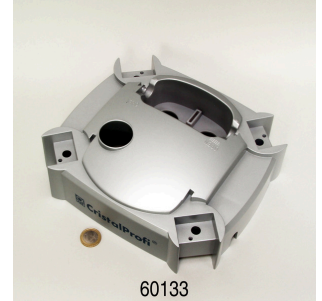

60133
JBL CP e cubierta cabezal bomba