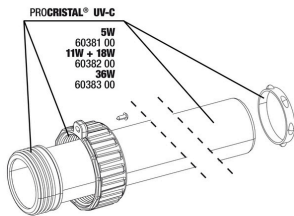

JBL Vorstecker UK für alle Rundstecker

Unidad eléctrica JBL PC UV-C

Juego de juntas JBL PC UV-C 5,11,18,36 W

Kit protector de lámparas JBL PC UV-C

Set cil. cristal cuarzo JBL PC UV-C

Soporte JBL PC UV-C 5,11,18,36 W