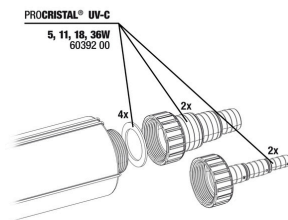

JBL PROCRISTAL UV-C 36 W

Piezas de repuesto

Unidad eléctrica JBL PC UV-C

Kit protector de lámparas JBL PC UV-C

Set cil. cristal cuarzo JBL PC UV-C

Set de carcasa JBL PC UV-C 36 W, 4 piezas