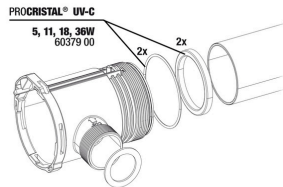

JBL Vorstecker UK für alle Rundstecker

Unidad eléctrica JBL PC UV-C

Juego de juntas JBL PC UV-C 5,11,18,36 W

Kit protector de lámparas JBL PC UV-C

Set cil. cristal cuarzo JBL PC UV-C

Soporte JBL PC UV-C 5,11,18,36 W