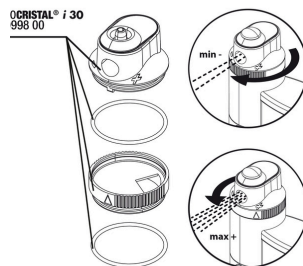

Tubo 4/6+tapón entrada de aire JBL PC i30

Tubo salida de agua con regulador BL PC i30