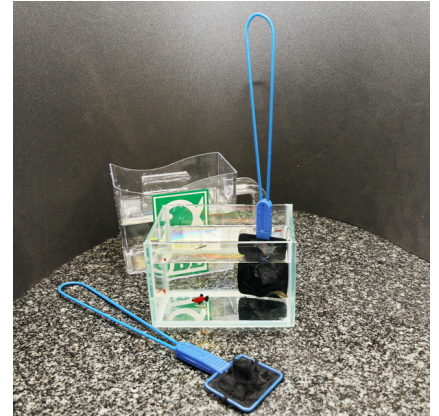

JBL Salabre, malla ancha

Salabre de acuario premium de malla ancha

Adecuado para:

- Capturar peces de acuario con cuidado: salabre de acuario de malla ancha con red negra
- Usar en acuarios marinos y de agua dulce
- Facilita la captura de los peces gracias a su tejido negro de red, tejido de nailon especialmente resistente, mango robusto reforzado para el uso diario
- Disponible en varios tamaños y longitudes de mango. Ancho de malla: 0,83-1,1 mm
- Suministro: salabre premium de malla ancha

Esto también le puede interesar [Aquí encontrará un resumen completo: https://www.jbl.de/qr/61032](https://www.jbl.de/qr/61032)

JBL LimCollect

Trampa para caracoles sin químicos para acuarios

JBL Salabre, malla ancha

Información de producto

Captura de peces cuidadosa y rápida

Es necesario capturar los peces antes de instalar un acuario o para cambiar los peces a un acuario nuevo. Con el salabre de JBL puede capturar sus peces sin causarles estrés ni lesiones.

Facilita la captura de los peces

Está comprobado que la captura es más sencilla gracias al tejido negro de la red. El salabre dispone de un mango reforzado para el uso diario y se compone de un tejido de nailon especialmente resistente. Se puede usar en acuarios marinos y de agua dulce.