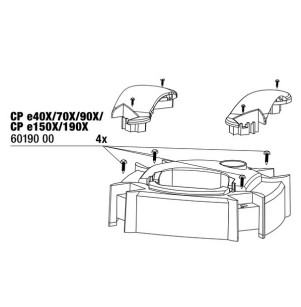

JBL adapter UK for all flat-pin plugs

CP e40X/70X/90X/
CP e150X/190X
60190 00 4x

JBL CP e4/7/9/15/1900/1,2 pump head screws