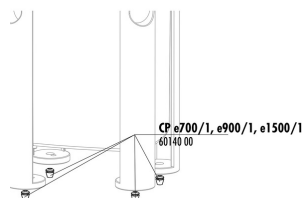

JBL CristalProfi e401 WHITE

Spare parts

60129

60182

60143